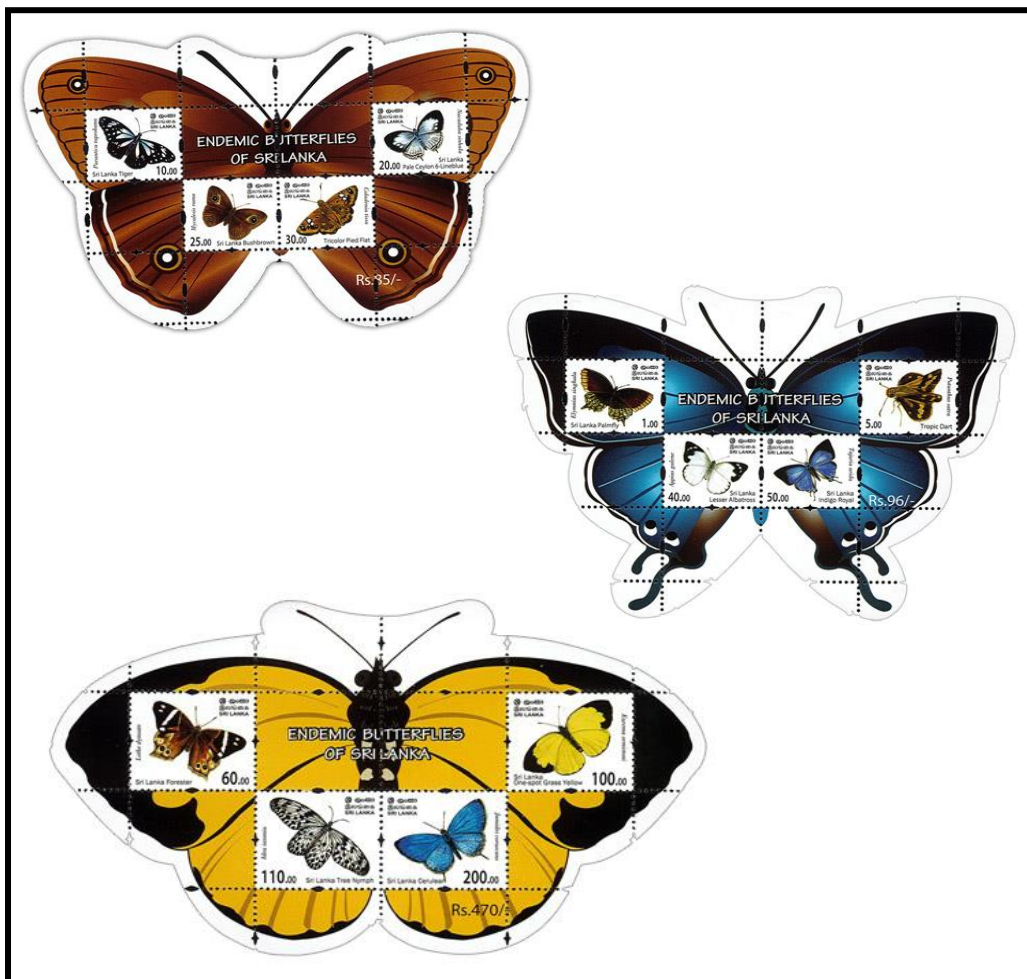

MSFDC

Details

Date of issued	:	01-Dec-2022
Denomination	:	1.00, 5.00, 10.00, 20.00, 25.00, 30.00, 40.00, 50.00, 60.00, 100.00, 110.00, 200.00
Catalogue No.	:	CSL 2487- CSL2498
<i>Designers</i>		
Souvenir Sheet	:	Kelum A. Gunasekara
First day Cover	:	P. Isuru Chathuranga
Stamp	:	Kelum A. Gunasekara

Related Philatelic Items

1. First Day Cover

2. Miniature Sheet

3. Stamps

CSL 2487

CSL 2488

CSL 2489

CSL 2490